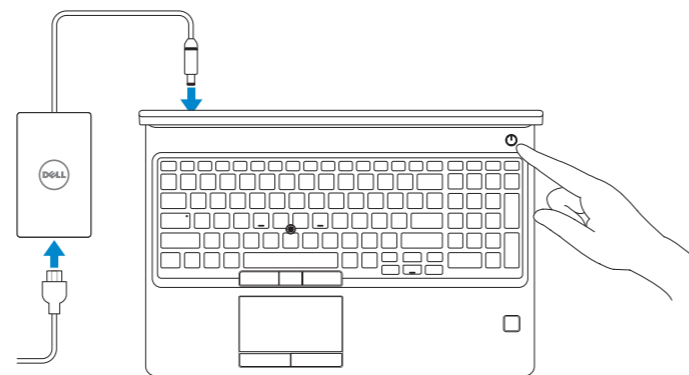

Latitude 5580

Quick Start Guide

Aan de slag

Przewodnik szybkiego uruchamiania

Ghid de pornire rapidă

Vodnik za hitri začetek

1 Connect the power adapter and press the power button

Sluit de netadapter aan en druk op de aan-uitknop

Podłącz zasilacz i naciśnij przycisk zasilania

Conectați adaptorul de alimentare și apăsați pe butonul de alimentare

Priključite napajalnik in pritisnite gumb za vklop/izklop

2 Finish Windows 7 setup

Voltooi de installatie van Windows 7 | Skonfiguruj system Windows 7

Terminatiți de configurat Windows 7 | Dokončanje namestitve sistema Windows 7

Set a password for Windows

Stel een wachtwoord voor Windows in

Ustaw hasło do systemu Windows

Setați o parolă pentru Windows

Nastavite geslo za sistem Windows

Connect to your network

Maak verbinding met uw netwerk

Podłącz komputer do sieci

Conectați-vă la rețea

Povežite se z omrežjem

NOTE: If you are connecting to a secured wireless network, enter the password for the wireless network access when prompted.

OPMERKING: als u verbinding maakt met een beveiligd draadloos netwerk, voer dan het wachtwoord in voor toegang tot het draadloze netwerk wanneer u hierom wordt gevraagd.

UWAGA: jeśli nawiązujesz połączenie z zabezpieczoną siecią bezprzewodową, wprowadź hasło dostępu do sieci po wyświetleniu monitu.

NOTĂ: dacă vă conectați la o rețea wireless securizată, introduceți parola pentru accesul la rețeaua wireless atunci când vi se solicită.

OPOMBA: če se povezujete v zaščiteno brezžično omrežje, ob pozivu vnesite geslo za dostop do brezžičnega omrežja.

Protect your computer

Beveilig de computer

Chroń komputer przed wirusami

Protejați-vă computerul

Zaščitite računalnik

Product support and manuals

Productsupport en handleidingen

Pomoc techniczna dotycząca produktu i instrukcje obsługi

Asistență pentru produs și manuale

Podpora in navodila za izdelek

Dell.com/support

Dell.com/support/manuals

Dell.com/support/windows

Contact Dell

Contact opnemen met Dell | Skontaktuj się z firmą Dell

Contactați Dell | Stik s podjetjem Dell

Dell.com/contactdell

Regulatory and safety

Regelgeving en veiligheidsvoorschriften | Zgodność z normami i bezpieczeństwo | Reglementări și siguranță | Zakonsko predpisane in varnostne informacije

Dell.com/regulatory_compliance

Regulatory model

Model van regelgeving | Formalne oznaczenie modelu

Model de reglementare | Zakonsko predpisan model

P60F

Regulatory type

Type regelgeving | Formalne oznaczenie tipu

Tip de reglementare | Zakonsko predpisan tip

P60F001

Computer model

Computermodel | Model komputera

Model de computer | Model računalnika

Latitude 15-5580

OY2KPPA00

© 2017 Dell Inc. or its subsidiaries.

© 2017 Microsoft Corporation.

2017-03